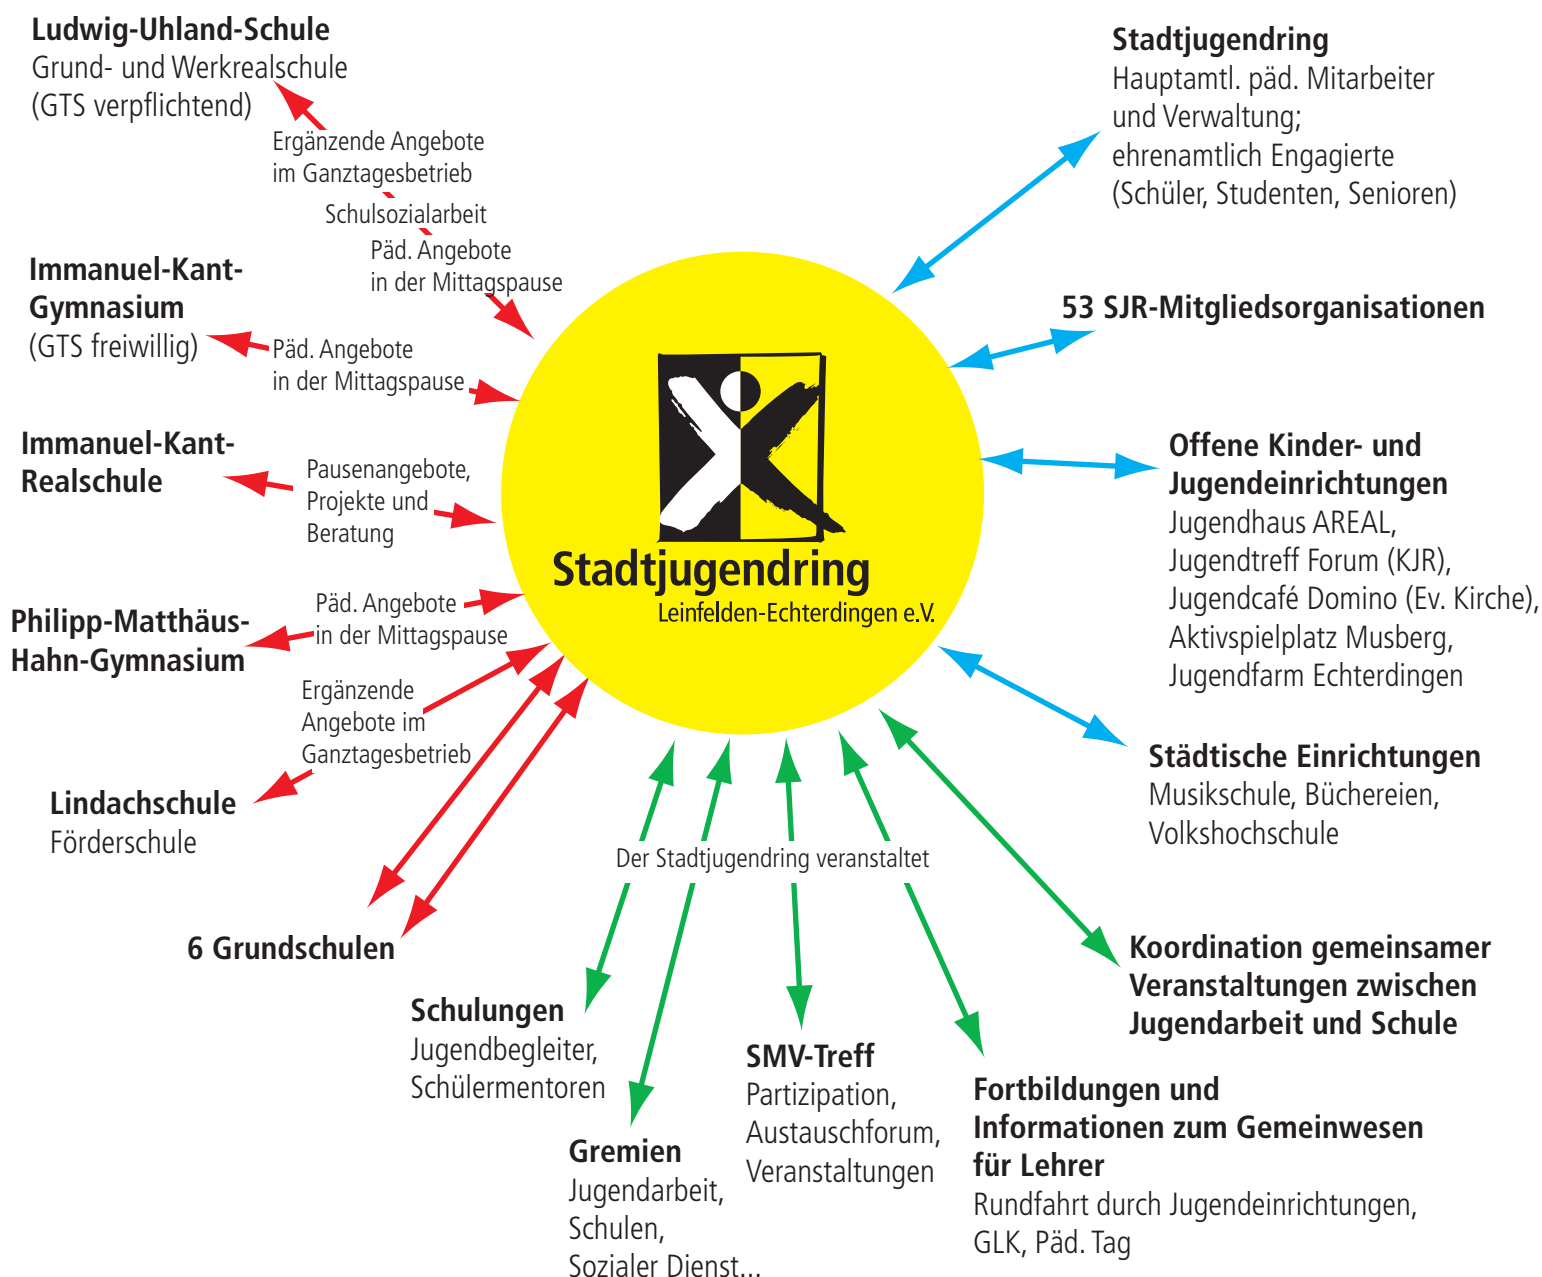

Der Stadtjugendring als Schnittstelle des Netzwerks zwischen schulischer und außerschulischer Jugendbildung in Leinfelden-Echterdingen

Weitere Informationen zur Arbeit des Stadtjugendrings Leinfelden-Echterdingen finden Sie unter www.sjr-le.de.

Ansprechpartner für Schulkooperationen:
 Frank Stüber (Geschäftsführer)

Kerstin Schwarzkopf (Jugendreferentin) Stephanie Mitschele-Decker (Fachreferentin)

Stand: Oktober 2010